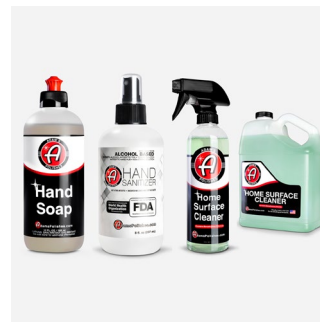

PN: 84522812
NAME: Premium All-Weather Floor Liner
[Buick2.jpg](#)

PN: 84322164
NAME: Cargo Organizer
[Buick3.jpg](#)

PN: 19420389, 19420390, 19420391
NAME: Adam's Polishes® Hand Soap, Hand Sanitizer, Hard Surface Cleaner
[Buick4.jpg](#)

CADILLAC

PN: 84229582
NAME: Integrated Cargo Liner
[Cadillac1.jpg](#)

PN: 84286844
NAME: Premium All-Weather Floor Liner
[Cadillac2.jpg](#)

PN: 84406188
NAME: Cargo Organizer
[Cadillac3.jpg](#)

PN: 19420389, 19420390, 19420391
NAME: Adam's Polishes® Hand Soap, Hand Sanitizer, Hard Surface Cleaner
[Cadillac4.jpg](#)